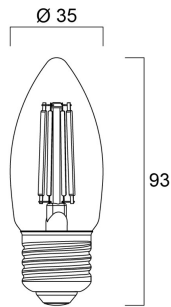

Produktblad

Kronljus LED ToLEDo Retro Klar 470lm 827 Dim E27

Artikelnummer	0028448
EAN	5410288284484
Märke	Sylvania

Egenskaper

Brinntid (timmar)	15000	Ljusflöde (lumen)	470
Certifiering	CE	Ljusfärg	827
CRI (Ra)	80	Ljusutbyte (lm/W)	104
Dimbar	Ja	Nominell diameter (mm)	35
Effekt (W)	4,5	Nominell längd (mm)	93
Färgtemperatur (Kelvin)	2700	Socket	E27
Lamptyp	Kronljus	Teknologi	LED
Ljusflöde (lumen)	470	Ytfinish	Klar

Produktbeskrivning

Dimbar kronlampa med varmvitt ljus. Effekten på 4,5W ger ett ljusflöde som motsvarar en glödlampa på 40W.