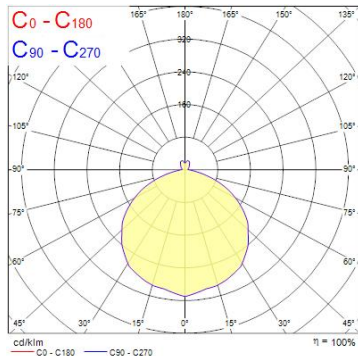

Produktblad

ToLEDo Performer H200 10500lm 840 E40

Artikelnummer	0028377
EAN	5410288283777
Märke	Sylvania

Egenskaper

Brinntid (timmar)	50000	Ljusflöde (lumen)	10500
Certifiering	CE	Ljuskvalitet	840
CRI (Ra)	80	Ljusutbyte (lm/W)	131
Dimbar	Nej	Nominell diameter (mm)	200
Effekt (W)	80	Nominell längd (mm)	195
Energimärkning	E	Socket	E40
Färgtemperatur (Kelvin)	4000	Spänning (V)	110-240
IP-klass	IP20	Teknologi	LED

Produktbeskrivning

LED-alternativ till kvicksilverlampor. Integrerad närvarostyrning för maximal energieffektivitet. Sylvania PERFORMER H200 är lämplig för montering i höghöjdsarmaturer i industrilokaler och lager. Effekt: 80W motsvarar en 250W kvicksilverlampa. Socket: E40.