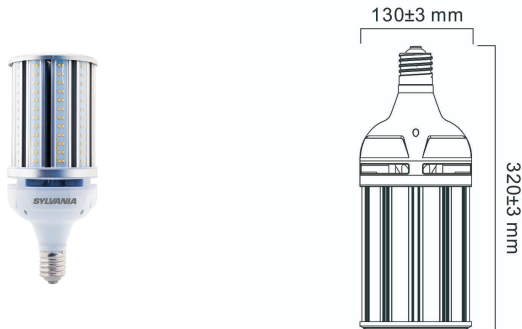

## ToLEDo Performer T130 13000lm 840 E40

Artikelnummer	0028376
EAN	5410288283760
Märke	Sylvania

## Egenskaper

<b>Brinntid (timmar)</b>	50000	<b>Ljuskfärg</b>	840
<b>Certifiering</b>	CE	<b>Ljusutbyte (lm/W)</b>	118
<b>CRI (Ra)</b>	80	<b>Nominell diameter (mm)</b>	130
<b>Dimbar</b>	Nej	<b>Nominell längd (mm)</b>	320
<b>Effekt (W)</b>	110	<b>Socket</b>	E40
<b>Färgtemperatur (Kelvin)</b>	4000	<b>Spridningsvinkel (°)</b>	360
<b>IP-klass</b>	IP42	<b>Spänning (V)</b>	110-240
<b>Ljusflöde (lumen)</b>	13000	<b>Teknologi</b>	LED

## Produktbeskrivning

LED-alternativ som ersätter traditionella kvicksilverlampor i gatubelysning. Passar utan anpassning i befintliga armaturer. Det mest kostnadseffektiva sättet att uppdatera äldre armaturer med kvicksilverlampor. Ljusflöde: 13000 lumen. Effekt: 110 Watt. Motsvarar 400 Watt.