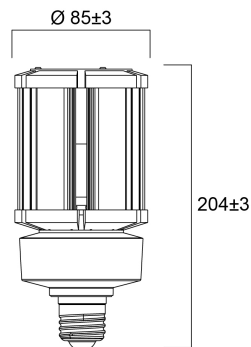

Produktblad

ToLEDo Performer T85 4500lm 840 E27

Artikelnummer	0028371
EAN	5410288283715
Märke	Sylvania

Egenskaper

Brinntid (timmar)	50000	Ljusflöde (lumen)	4500
Certifiering	CE	Ljusfärg	840
CRI (Ra)	80	Ljusutbyte (lm/W)	125
Dimbar	Nej	Nominell diameter (mm)	85
Effekt (W)	36	Nominell längd (mm)	204
Energimärkning	E	Socket	E27
Färgtemperatur (Kelvin)	4000	Spänning (V)	110-240
Ljusflöde (lumen)	4500	Teknologi	LED

Produktbeskrivning

LED-alternativ som ersätter traditionella kvicksilverlampor i gatubelysning. Passar utan anpassning i befintliga armaturer. Det mest kostnadseffektiva sättet att uppdatera äldre armaturer med kvicksilverlampor. Ljusflöde: 4500 lumen. Effekt: 36 Watt. Motsvarar 125 Watt.