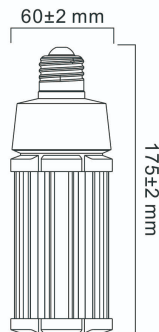

Produktblad

ToLEDo Performer T60 3400lm 840 E27

Artikelnummer	0028370
EAN	5410288283708
Märke	Sylvania

Egenskaper

Brinntid (timmar)	50000	Ljusflöde (lumen)	3400
Certifiering	CE	Ljusfärg	840
CRI (Ra)	80	Ljusutbyte (lm/W)	126
Diameter (i mm)	60	Längd (mm)	175
Dimbar	Nej	Nominell diameter (mm)	60
Effekt (W)	27	Nominell längd (mm)	175
Energimärkning	E	Socket	E27
Färgtemperatur (Kelvin)	4000	Spänning (V)	110-240
Ljusflöde (lumen)	3400	Teknologi	LED

Produktbeskrivning

LED-alternativ som ersätter traditionella kvicksilverlampor i gatubelysning. Passar utan anpassning i befintliga armaturer. Det mest kostnadseffektiva sättet att uppdatera äldre armaturer med kvicksilverlampor. Ljusflöde: 3400 lumen. Effekt: 27 Watt. Motsvarar 80-125 Watt.