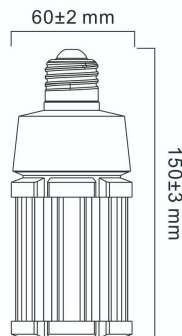

Produktblad

ToLEDo Performer T60 2300lm 840 E27

Artikelnummer	0028369
EAN	5410288283692
Märke	Sylvania

Egenskaper

Brinntid (timmar)	50000	Ljusflöde (lumen)	2300
Certifiering	CE	Ljusfärg	840
CRI (Ra)	80	Ljusutbyte (lm/W)	128
Diameter (i mm)	60	Längd (mm)	150
Dimbar	Nej	Nominell diameter (mm)	60
Effekt (W)	18	Nominell längd (mm)	150
Energimärkning	E	Socket	E27
Färgtemperatur (Kelvin)	4000	Spridningsvinkel (°)	360
IP-klass	IP42	Spänning (V)	110-240
Ljusflöde (lumen)	2300	Teknologi	LED

Produktbeskrivning

LED-alternativ som ersätter traditionella kvicksilverlampor i gatubelysning. Passar utan anpassning i befintliga armaturer. Det mest kostnadseffektiva sättet att uppdatera äldre armaturer med kvicksilverlampor. Ljusflöde: 2300 lumen. Effekt: 18 Watt. Motsvarar 80 Watt.