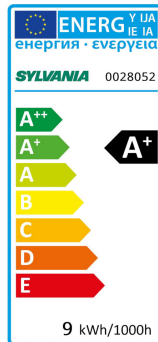

Produktblad

Sylvania ToLEDo Lynx-D 720lm G24d 840

Artikelnummer	0028052
EAN	5410288280523
Märke	Sylvania

Egenskaper

Brinntid (timmar)	25000	Färgtemperatur (Kelvin)	4000
CRI (Ra)	80	Ljusflöde (lumen)	900
Effekt (W)	9	Teknologi	LED