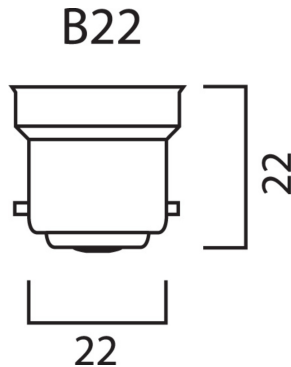

Produktblad

ToLEDo GLS V6 806lm 840 B22

Artikelnummer	0027880
EAN	5410288278803
Märke	Sylvania

Egenskaper

Brinntid (timmar)	15000	Färgtemperatur (Kelvin)	4000
Certifiering	CE	Lamptyp	Normallampa
CRI (Ra)	80	Ljusflöde (lumen)	806
Dimbar	Nej	Sockel	B22
Effekt (W)	8,5	Spridningsvinkel (°)	180
Färgtemperatur (Kelvin)	4000	Teknologi	LED