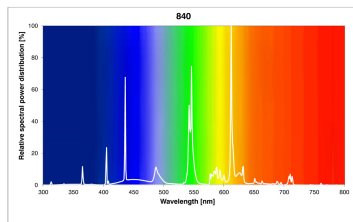

## Egenskaper

<b>Brinntid (timmar)</b>	15000	<b>Höjd</b>	0 mm
<b>Certifiering</b>	CE	<b>Ljusflöde (lumen)</b>	3200
<b>CRI (Ra)</b>	80	<b>Ljusfärg</b>	840 Cool White
<b>Diameter (i mm)</b>	0 mm	<b>Längd (mm)</b>	0 mm
<b>E-nummer</b>	83 574 38	<b>Nominell diameter (mm)</b>	49
<b>Effekt (W)</b>	42	<b>Nominell längd (mm)</b>	166
<b>Energimärkning</b>	G	<b>Socket</b>	GX24q-4
<b>Färgtemperatur (Kelvin)</b>	4000	<b>Teknologi</b>	Fluorescerande
<b>Förpackningsstorlek</b>	10	<b>Ytfinish</b>	Matt

## Produktbeskrivning

- Trippelböjd
- Utmärkt färgåtergivning (CRI Ra85)
- Kallvit - Färgtemperatur 4000K
- Lång livslängd - Brinntid 15 000 timmar