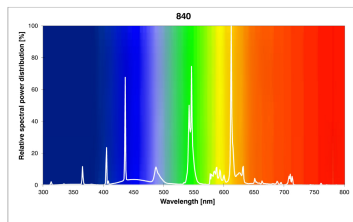

## Egenskaper

<b>Brinntid (timmar)</b>	15000	<b>Höjd</b>	0 mm
<b>Certifiering</b>	CE	<b>Ljusflöde (lumen)</b>	1800
<b>CRI (Ra)</b>	80	<b>Ljusfärg</b>	840 Cool White
<b>Diameter (i mm)</b>	0 mm	<b>Längd (mm)</b>	0 mm
<b>E-nummer</b>	83 574 32	<b>Nominell diameter (mm)</b>	49
<b>Effekt (W)</b>	26	<b>Nominell höjd (mm)</b>	148
<b>Energimärkning</b>	G	<b>Socket</b>	GX24q-3
<b>Färgtemperatur (Kelvin)</b>	4000	<b>Teknologi</b>	Fluorescerande
<b>Förpackningsstorlek</b>	10	<b>Ytfinish</b>	Matt

## Produktbeskrivning

- Trippelböjd
- Utmärkt färgåtergivning (CRI Ra85)
- Kallvit - Färgtemperatur 4000K
- Lång livslängd - Brinntid 15 000 timmar