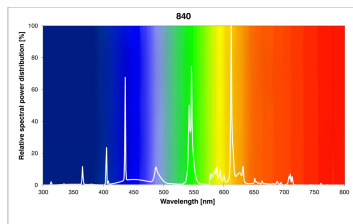

Produktblad

Sylvania Lynx-TE 18W 840/4000K Kallvit GX24q-2

Artikelnummer	0027852
EAN	5410288278520
Märke	Sylvania

Egenskaper

Brinntid (timmar)	15000	Höjd	0 mm
Certifiering	CE	Ljusflöde (lumen)	1200
CRI (Ra)	80	Ljusfärg	840 Cool White
Diameter (i mm)	0 mm	Längd (mm)	0 mm
E-nummer	83 574 29	Nominell diameter (mm)	49
Effekt (W)	18	Nominell längd (mm)	122
Energimärkning	G	Socket	GX24q-2
Färgtemperatur (Kelvin)	4000	Teknologi	Fluorescerande
Förpackningsstorlek	10	Ytfinish	Matt

Produktbeskrivning

- Trippelböjd
- Utmärkt färgåtergivning (CRI Ra85)
- Kallvit - Färgtemperatur 4000K
- Lång livslängd - Brinntid 15 000 timmar