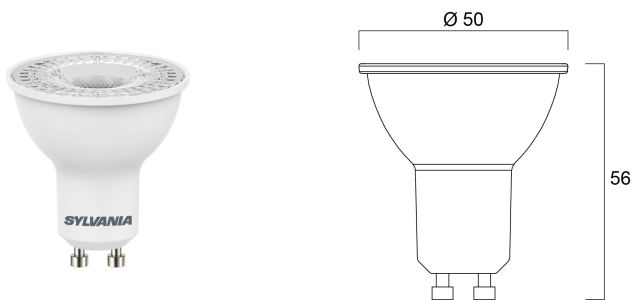

Produktblad

Reflektorlampa PAR16 RefLED 620lm Dim 865 36° GU10

Artikelnummer	0027469
EAN	5410288274690
Märke	Sylvania

Egenskaper

Brinntid (timmar)	15000	Lamptyp	Reflektorlampa
Certifiering	CE	Ljusflöde (lumen)	36
CRI (Ra)	80	Ljusfärg	865
Dimbar	Ja	Socket	GU10
Effekt (W)	5	Spridningsvinkel (°)	36
Färgtemperatur (Kelvin)	6500	Spänning (V)	220-240V
Lamptyp	Reflektorlampa	Teknologi	LED

Produktbeskrivning

Kompakt energieffektiv ljuskälla med samma form och storlek som en traditionell halogen-GU10-ljuskälla. Minimal värmebildning vid prisman. Spridningsvinkel 36°. Dimbar på godkända dimmers. Brinntid 15 000 timmar. 3 års garanti.