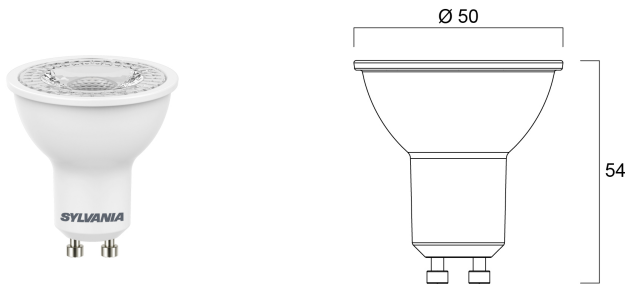

Produktblad

Reflektorlampa PAR16 RefLED 425lm Dim 830 36° GU10

Artikelnummer	0027451
EAN	5410288274515
Märke	Sylvania

Egenskaper

Brinntid (timmar)	15000	Lamptyp	Reflektorlampa
Certifiering	CE	Ljusflöde (lumen)	36
CRI (Ra)	80	Nominell diameter (mm)	50
Dimbar	Ja	Nominell längd (mm)	54
Effekt (W)	5,5	Socket	GU10
Färgtemperatur (Kelvin)	3000	Spridningsvinkel (°)	36
Lamptyp	Reflektorlampa	Teknologi	LED

Produktbeskrivning

Kompakt energieffektiv ljuskälla med samma form och storlek som en traditionell halogen-GU10-ljuskälla. Minimal värmebildning vid prisman. Spridningsvinkel 36°. Dimbar på godkända dimmers. Brinntid 15 000 timmar. 3 års garanti.