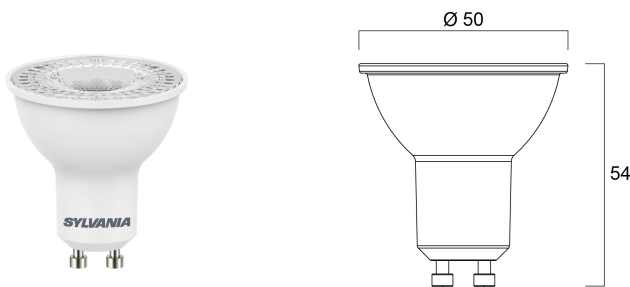

Produktblad

Reflektorlampa PAR16 RefLED 345lm Dim 827 36° GU10

Artikelnummer	0027399
EAN	5410288273990
Märke	Sylvania

Egenskaper

Brinntid (timmar)	15000	Lamptyp	Reflektorlampa
Certifiering	CE	Ljusflöde (lumen)	345
CRI (Ra)	80	Nominell diameter (mm)	50
Dimbar	Ja	Nominell längd (mm)	54
Effekt (W)	5	Sockel	GU10
Färgtemperatur (Kelvin)	2700	Spridningsvinkel (°)	36
Lamptyp	Reflektorlampa	Teknologi	LED

Produktbeskrivning

Kompakt energieffektiv ljuskälla med samma form och storlek som en traditionell halogen-GU10-ljuskälla. Minimal värmebildning vid prisman. Spridningsvinkel 36°. Dimbar på godkända dimmers. Brinntid 15 000 timmar. 3 års garanti.