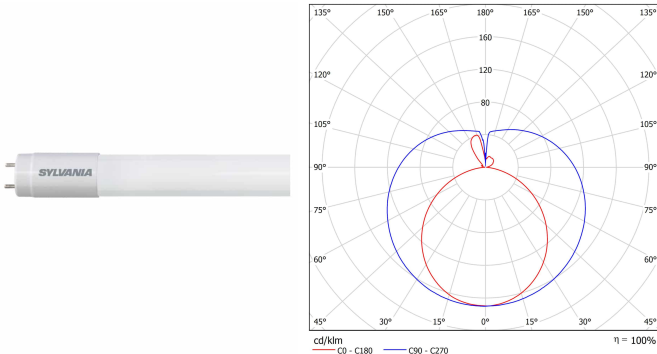

Produktblad

LED-lysrör T8 Avant 27W (58W) 840 G13

Artikelnummer 0027376
EAN 5410288273761
Märke Sylvania

Egenskaper

Brinntid (timmar)	40000	Färgtemperatur (Kelvin)	4000
Certifiering	CE	Lamptyp	LED-lysrör
CRI (Ra)	80	Ljusflöde (lumen)	2700
diameter	28	Ljusfärg	Cool White
Dimbar	Nej	Socket	G13
E-nummer	82 921 81	Teknologi	LED
Effekt (W)	27	Typ	T8