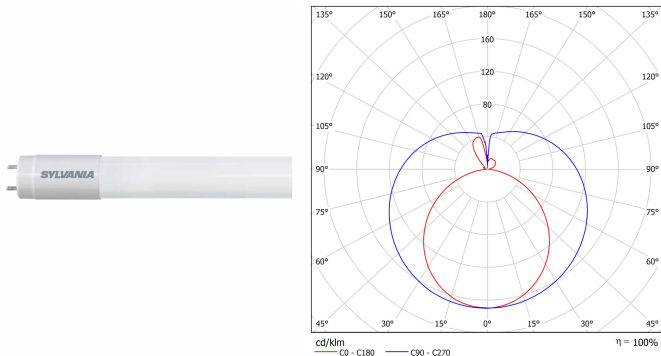

Produktblad

LED-lysrör T8 Avant 10W (18W) 840 G13

Artikelnummer 0027370
EAN 5410288273709
Märke Sylvania

Egenskaper

| | | | |
|--------------------------------|-----------|--------------------------------|------------|
| Brinntid (timmar) | 40000 | Färgtemperatur (Kelvin) | 4000 |
| Certifiering | CE | Lamptyp | LED-lysrör |
| CRI (Ra) | 80 | Ljusflöde (lumen) | 1000 |
| diameter | 28 | Ljusfärg | Cool White |
| Dimbar | Nej | Nominell längd (mm) | 603 |
| E-nummer | 82 921 85 | Socket | G13 |
| Effekt (W) | 10 | Teknologi | LED |
| Färgtemperatur (Kelvin) | 4000 | Typ | T8 |