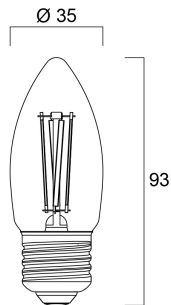

Produktblad

Kronljus LED ToLEDo Retro Matt 400lm 827 E27

| | |
|---------------|---------------|
| Artikelnummer | 0027289 |
| EAN | 5410288272887 |
| Märke | Sylvania |

Egenskaper

| | | | |
|-------------------------|-----------|-------------------------|----------|
| Brinntid (timmar) | 15000 | Färgtemperatur (Kelvin) | 2700 |
| Certifiering | CE | Lamptyp | Kronljus |
| CRI (Ra) | 80 | Ljusflöde (lumen) | 400 |
| Dimbar | Nej | Ljusfärg | Glödljus |
| E-nummer | 82 950 34 | Socket | E27 |
| Effekt (W) | 4 | Teknologi | LED |
| Färgtemperatur (Kelvin) | 2700 | Ytfinish | Matt |