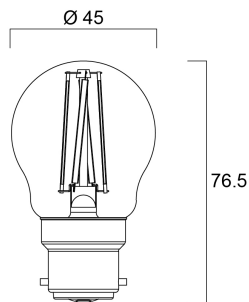

Produktblad

Klotlampa LED ToLEDo Retro Matt 470lm 827 B22

Artikelnummer	0027255
EAN	5410288272559
Märke	Sylvania

Egenskaper

Brinntid (timmar)	15000	Effekt (W)	4,5
Certifiering	CE	Färgtemperatur (Kelvin)	2700
CRI (Ra)	80	Lamptyp	Klotlampa
Diameter (i mm)	45	Ljusflöde (lumen)	470
Dimbar	Nej	Socket	B22
E-nummer	82 950 52	Teknologi	LED
Effekt (W)	4,5	Ytfinish	Matt