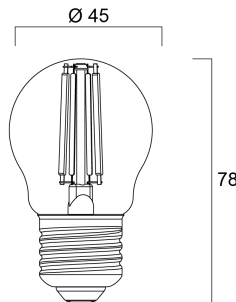

## Klotlampa LED ToLEDo Retro 420lm 827 E27

<b>Artikelnummer</b>	0027247
<b>EAN</b>	5410288272474
<b>Märke</b>	Sylvania