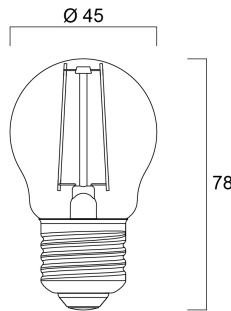

Produktblad

Klotlampa LED ToLEDo Retro Klar 250lm 827 E27

Artikelnummer	0027240
EAN	5410288272399
Märke	Sylvania

Egenskaper

Brinntid (timmar)	15000	Förpackningsstorlek	6
Certifiering	CE	Lamptyp	Klotlampa
CRI (Ra)	80	Ljusflöde (lumen)	250
Diameter (i mm)	45	Ljusfärg	Glödljus
Dimbar	Nej	Nominell diameter (mm)	45
E-nummer	82 944 00	Nominell längd (mm)	78
Effekt (W)	2	Socket	E27
Färgtemperatur (Kelvin)	2700	Teknologi	LED
Förpackningsstorlek	6	Ytfinish	Klar