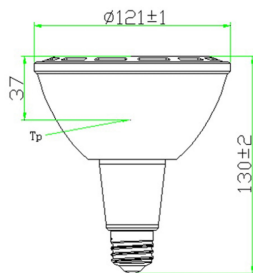

## RefLED PAR38 DIM V2 1035lm 830 30° E27

<b>Artikelnummer</b>	0026728
<b>EAN</b>	5410288267289
<b>Märke</b>	Sylvania