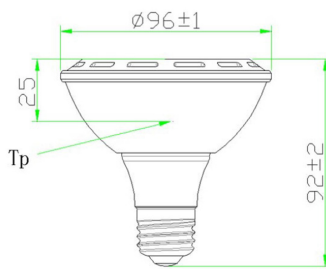

## Sylvania REFLED PAR30 DIM V2 760LM 830 30° E27

Artikelnummer	0026727
EAN	5410288267272
Märke	Sylvania