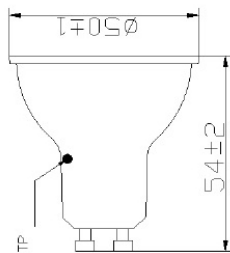

Produktblad

Reflektorlampa PAR16 RefLED Retro 345lm 830 GU10

Artikelnummer	0026565
EAN	5410288265674
Märke	Sylvania

Egenskaper

Brinntid (timmar)	18000	Färgtemperatur (Kelvin)	3000
Certifiering	CE	Lamptyp	Reflektorlampa
CRI (Ra)	80	Ljusflöde (lumen)	345
Dimbar	Nej	Socket	GU10
E-nummer	82 924 69	Spridningsvinkel (°)	36
Effekt (W)	55	Teknologi	LED