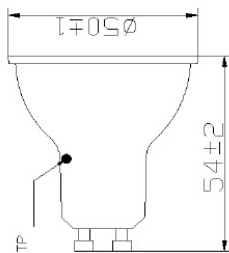

Produktblad

Reflektorlampa PAR16 RefLED Retro 230lm 830 GU10

Artikelnummer	0026546
EAN	5410288265469
Märke	Sylvania

Egenskaper

Brinntid (timmar)	18000	Färgtemperatur (Kelvin)	3000
Certifiering	CE	Lamptyp	Reflektorlampa
CRI (Ra)	80	Ljusflöde (lumen)	230
Dimbar	Nej	Socket	GU10
E-nummer	82 924 68	Spridningsvinkel (°)	36
Effekt (W)	3	Teknologi	LED