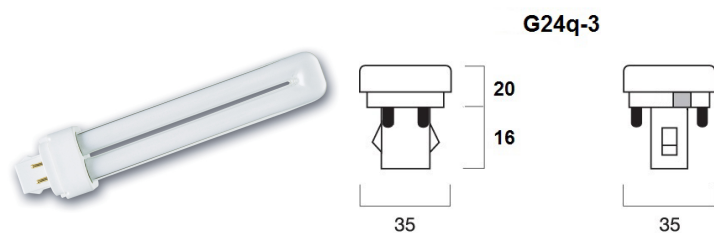

## Sylvania Lynx-DE Superia 26W 865/6500K Dagsljus 4-pin

Artikelnummer	0025951
EAN	5410288259512
Märke	Sylvania

## Produktbeskrivning

- Trippelböjd
- Utmärkt färgåtergivning (CRI Ra85)
- Dagsljus - Färgtemperatur 6500K
- Brinntid 12 000 timmar