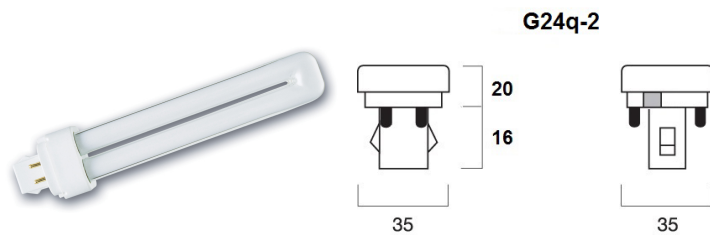

## Sylvania Lynx-DE Superia 18W 865/6500K Dagsljus 4-pin

Artikelnummer	0025950
EAN	5410288259505
Märke	Sylvania

## Produktbeskrivning

- Trippelböjd
- Utmärkt färgåtergivning (CRI Ra85)
- Dagsljus - Färgtemperatur 6500K
- Brinntid 12 000 timmar