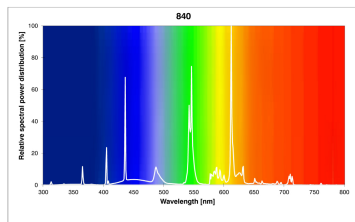

## Egenskaper

<b>Brinntid (timmar)</b>	12000	<b>Förpackningsstorlek</b>	10
<b>Certifiering</b>	CE	<b>Ljusflöde (lumen)</b>	1800
<b>CRI (Ra)</b>	80	<b>Ljusfärg</b>	840 Cool White
<b>E-nummer</b>	83 573 80	<b>Socket</b>	G24q-3
<b>Effekt (W)</b>	26	<b>Teknologi</b>	Fluorescerande
<b>Färgtemperatur (Kelvin)</b>	4000	<b>Ytfinish</b>	Matt