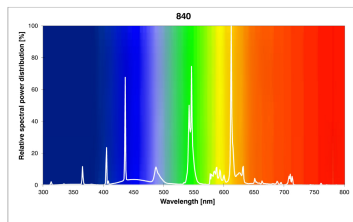

## Egenskaper

<b>Brinntid (timmar)</b>	12000	<b>Förpackningsstorlek</b>	10
<b>Certifiering</b>	CE	<b>Ljusflöde (lumen)</b>	900
<b>CRI (Ra)</b>	80	<b>Ljusfärg</b>	840 Cool White
<b>E-nummer</b>	83 573 74	<b>Nominell diameter (mm)</b>	35
<b>Effekt (W)</b>	13	<b>Nominell längd (mm)</b>	134
<b>Energimärkning</b>	G	<b>Sockel</b>	G24q-1
<b>Färgtemperatur (Kelvin)</b>	4000	<b>Teknologi</b>	Fluorescerande
<b>Förpackningsstorlek</b>	10	<b>Ytfinish</b>	Matt

## Produktbeskrivning

- Trippelböjd
- Utmärkt färgåtergivning (CRI Ra85)
- Kallvit - Färgtemperatur 4000K
- Brinntid 12 000 timmar