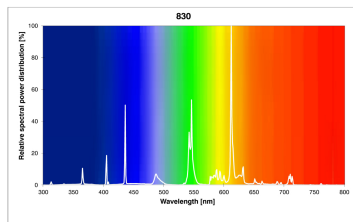

## Egenskaper

<b>Brinntid (timmar)</b>	12000	<b>Färgtemperatur (Kelvin)</b>	3000
<b>Certifiering</b>	CE	<b>Förpackningsstorlek</b>	10
<b>CRI (Ra)</b>	80	<b>Ljusflöde (lumen)</b>	1200
<b>E-nummer</b>	83 573 76	<b>Ljusfärg</b>	830/3000K/Varmvit Warm White
<b>Effekt (W)</b>	18	<b>Socket</b>	G24q-2
<b>Energimärkning</b>	G	<b>Teknologi</b>	Fluorescerande
<b>Färgtemperatur (Kelvin)</b>	3000	<b>Ytfinish</b>	Matt