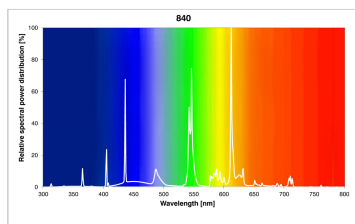

Produktblad

Sylvania Lynx-D Superia 26W 840/4000K Kallvit 2-pin

Artikelnummer	0025915
EAN	5410288259154
Märke	Sylvania

Egenskaper

Brinntid (timmar)	12000	Förpackningsstorlek	10
Certifiering	CE	Ljusflöde (lumen)	1800
CRI (Ra)	80	Ljusfärg	840 Cool White
E-nummer	83 573 68	Nominell diameter (mm)	35
Effekt (W)	26	Nominell längd (mm)	174
Energimärkning	G	Sockel	G24d-3
Färgtemperatur (Kelvin)	4000	Teknologi	Fluorescerande
Förpackningsstorlek	10	Ytfinish	Matt

Produktbeskrivning

- Utmärkt färgåtergivning (CRI Ra85)
- Kallvit - Färgtemperatur 4000K
- Brinntid 12 000 timmar