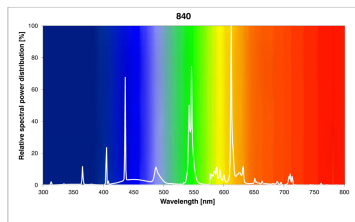

Produktblad

Sylvania Lynx-D 18W 840/4000K Kallvit 2-pin

Artikelnummer	0025914
EAN	5410288259147
Märke	Sylvania

Egenskaper

Brinntid (timmar)	12000	Förpackningsstorlek	10
Certifiering	CE	Ljusflöde (lumen)	1200
CRI (Ra)	80	Ljusfärg	840 Cool White
E-nummer	83 573 63	Nominell diameter (mm)	35
Effekt (W)	18	Nominell längd (mm)	153
Energimärkning	G	Sockel	G24d-2
Färgtemperatur (Kelvin)	4000	Teknologi	Fluorescerande
Förpackningsstorlek	10	Ytfinish	Matt

Produktbeskrivning

- Trippelböjd
- Utmärkt färgåtergivning (CRI Ra85)
- Kallvit - Färgtemperatur 4000K
- Brinntid 12 000 timmar