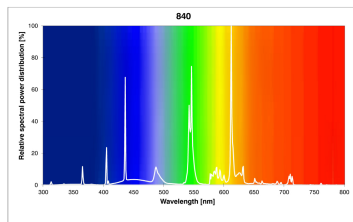

## Egenskaper

<b>Brinntid (timmar)</b>	12000	<b>Förpackningsstorlek</b>	10
<b>Certifiering</b>	CE	<b>Ljusflöde (lumen)</b>	600
<b>CRI (Ra)</b>	80	<b>Ljusfärg</b>	840 Cool White
<b>E-nummer</b>	83 573 53	<b>Nominell diameter (mm)</b>	35
<b>Effekt (W)</b>	10	<b>Nominell längd (mm)</b>	118
<b>Energimärkning</b>	G	<b>Sockel</b>	G24d-1
<b>Färgtemperatur (Kelvin)</b>	4000	<b>Teknologi</b>	Fluorescerande
<b>Förpackningsstorlek</b>	10	<b>Ytfinish</b>	Matt

## Produktbeskrivning

- Trippelböjd
- Utmärkt färgåtergivning (CRI Ra85)
- Kallvit - Färgtemperatur 4000K
- Brinntid 12 000 timmar