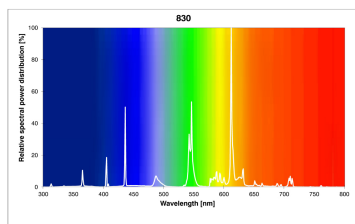

## Egenskaper

<b>Brinntid (timmar)</b>	12000	<b>Färgtemperatur (Kelvin)</b>	3000
<b>Certifiering</b>	CE	<b>Förpackningsstorlek</b>	10
<b>CRI (Ra)</b>	80	<b>Ljusflöde (lumen)</b>	900
<b>E-nummer</b>	83 573 56	<b>Ljusfärg</b>	830/3000K/Varmvit Warm White
<b>Effekt (W)</b>	13	<b>Sockel</b>	G24d-1
<b>Energimärkning</b>	G	<b>Teknologi</b>	Fluorescerande
<b>Färgtemperatur (Kelvin)</b>	3000	<b>Ytfinish</b>	Matt

## Produktbeskrivning

- Trippelböjd
- Utmärkt färgåtergivning (CRI Ra85)
- Varmvit - Färgtemperatur 3000K
- Brinntid 12 000 timmar