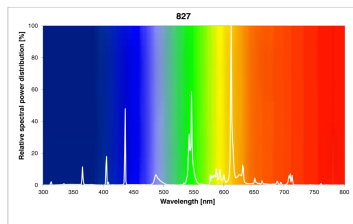

Produktblad

Sylvania Lynx-D 26W 827/2700K Glödljus 2-pin

Artikelnummer	0025907
EAN	5410288259079
Märke	Sylvania

Egenskaper

Brinntid (timmar)	12000	Förpackningsstorlek	10
Certifiering	CE	Ljusflöde (lumen)	1800
CRI (Ra)	80	Ljutfärg	827/2700K/Glödljus
E-nummer	83 573 65	Nominell diameter (mm)	35
Effekt (W)	26	Nominell längd (mm)	174
Energimärkning	G	Socket	G24d-3
Färgtemperatur (Kelvin)	2700	Teknologi	Fluorescerande
Förpackningsstorlek	10	Ytfinish	Matt

Produktbeskrivning

- Trippelböjd
- Utmärkt färgåtergivning (CRI Ra85)
- Glödljus - Färgtemperatur 2700K
- Brinntid 12 000 timmar