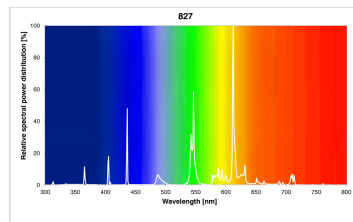

Produktblad

Sylvania Lynx-D 10W 827/2700K Glödljus 2-pin

Artikelnummer	0025904
EAN	5410288259048
Märke	Sylvania

Egenskaper

Brinntid (timmar)	12000	Färgtemperatur (Kelvin)	2700
Certifiering	CE	Förpackningsstorlek	10
CRI (Ra)	80	Ljusflöde (lumen)	600
E-nummer	83 573 50	Ljusfärg	827/2700K/Glödljus
Effekt (W)	10	Socket	G24d-1
Energimärkning	G	Teknologi	Fluorescerande
Färgtemperatur (Kelvin)	2700	Ytfinish	Matt

Produktbeskrivning

Kompakt och högeffektiv dubbelvikt pin-socket.

- Lämplig för drift med konventionella kopplingsdon
- Utmärkt ljusflöde
- Utmärkt färgåtergivning (CRI=85)
- Tillgänglig i boendebelysning (2700K), Varmvit (3000K), Vit (3500K) Kallvit (4000K) och dagsljus (6500K)