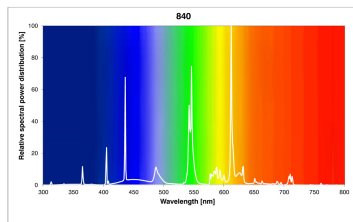

Produktblad

Sylvania Lynx-SE 9W 840/4000K Kallvit 2G7

Artikelnummer	0025902
EAN	5410288259024
Märke	Sylvania

Egenskaper

Brinntid (timmar)	10000	Förpackningsstorlek	10
Certifiering	CE	Ljusflöde (lumen)	600
CRI (Ra)	80	Ljusfärg	840 Cool White
E-nummer	83 572 79	Nominell diameter (mm)	37
Effekt (W)	9	Nominell längd (mm)	152
Energimärkning	G	Socket	2G7
Färgtemperatur (Kelvin)	4000	Teknologi	Fluorescerande
Förpackningsstorlek	10	Ytfinish	Matt

Produktbeskrivning

- Utmärkt färgåtergivning (CRI Ra85)
- Kallvit - Färgtemperatur 4000K
- Brinntid 10 000 timmar