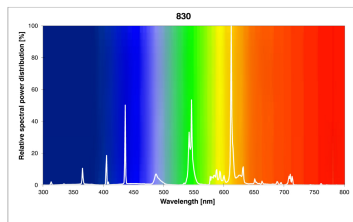

Produktblad

Sylvania Lynx-SE 11W 830/3000K Varmvit G23

Artikelnummer	0025899
EAN	5410288258997
Märke	Sylvania

Egenskaper

Brinntid (timmar)	10000	Färgtemperatur (Kelvin)	3000
Certifiering	CE	Förpackningsstorlek	10
CRI (Ra)	80	Ljusflöde (lumen)	900
E-nummer	83 572 81	Ljusfärg	830/3000K/Varmvit Warm White
Effekt (W)	11	Socket	2G7
Energimärkning	G	Teknologi	Fluorescerande
Färgtemperatur (Kelvin)	3000	Ytfinish	Matt

Produktbeskrivning

- Trippelböjd
- Utmärkt färgåtergivning (CRI Ra85)
- Varmvit - Färgtemperatur 3000K
- Brinntid 10 000 timmar