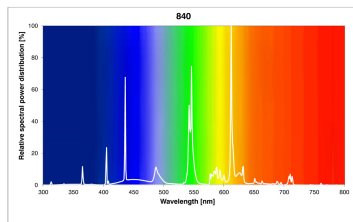

Produktblad

Sylvania Lynx-S 11W 840/4000K Kallvit G23

Artikelnummer	0025891
EAN	5410288258911
Märke	Sylvania

Egenskaper

Brinntid (timmar)	10000	Förpackningsstorlek	10
Certifiering	CE	Ljusflöde (lumen)	900
CRI (Ra)	80	Ljusfärg	840 Cool White
E-nummer	83 572 67	Nominell diameter (mm)	33
Effekt (W)	11	Nominell längd (mm)	236
Energimärkning	G	Sockel	G23
Färgtemperatur (Kelvin)	4000	Teknologi	Fluorescerande
Förpackningsstorlek	10	Ytfinish	Matt

Produktbeskrivning

- Trippelböjd
- Utmärkt färgåtergivning (CRI Ra85)
- Kallvit - Färgtemperatur 4000K
- Brinntid 10 000 timmar