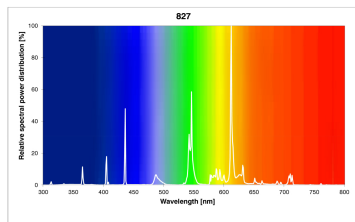

## Egenskaper

<b>Brinntid (timmar)</b>	10000	<b>Förpackningsstorlek</b>	10
<b>Certifiering</b>	CE	<b>Ljusflöde (lumen)</b>	900
<b>CRI (Ra)</b>	80	<b>Ljutfärg</b>	827/2700K/Glödljus
<b>E-nummer</b>	83 572 64	<b>Nominell diameter (mm)</b>	33
<b>Effekt (W)</b>	11	<b>Nominell längd (mm)</b>	236
<b>Energimärkning</b>	G	<b>Socket</b>	G23
<b>Färgtemperatur (Kelvin)</b>	2700	<b>Teknologi</b>	Fluorescerande
<b>Förpackningsstorlek</b>	10	<b>Ytfinish</b>	Matt

## Produktbeskrivning

- Trippelböjd
- Utmärkt färgåtergivning (CRI Ra85)
- Glödljus - Färgtemperatur 2700K
- Brinntid 10 000 timmar