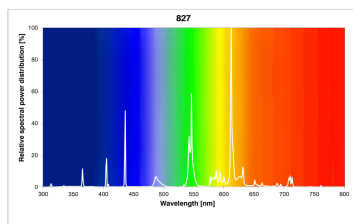

## Egenskaper

<b>Brinntid (timmar)</b>	10000	<b>Färgtemperatur (Kelvin)</b>	2700
<b>Certifiering</b>	CE	<b>Förpackningsstorlek</b>	10
<b>CRI (Ra)</b>	80	<b>Ljusflöde (lumen)</b>	600
<b>E-nummer</b>	83 572 59	<b>Ljusfärg</b>	827/2700K/Glödljus
<b>Effekt (W)</b>	9	<b>Socket</b>	G23
<b>Energimärkning</b>	G	<b>Teknologi</b>	Fluorescerande
<b>Färgtemperatur (Kelvin)</b>	2700	<b>Ytfinish</b>	Matt

## Produktbeskrivning

- Trippelböjd
- Utmärkt färgåtergivning (CRI Ra85)
- Glödljus - Färgtemperatur 2700K
- Brinntid 10 000 timmar