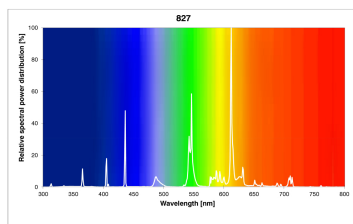

Produktblad

Sylvania Lynx-S 7W 827/2700K Glödljus G23

Artikelnummer	0025881
EAN	5410288258812
Märke	Sylvania

Egenskaper

Brinntid (timmar)	10000	Färgtemperatur (Kelvin)	2700
Certifiering	CE	Förpackningsstorlek	10
CRI (Ra)	80	Ljusflöde (lumen)	420
E-nummer	83 572 54	Ljusfärg	827/2700K/Glödljus
Effekt (W)	7	Socket	G23
Energimärkning	G	Teknologi	Fluorescerande
Färgtemperatur (Kelvin)	2700	Ytfinish	Matt

Produktbeskrivning

- Trippelböjd
- Utmärkt färgåtergivning (CRI Ra85)
- Glödljus - Färgtemperatur 2700K
- Brinntid 10 000 timmar

Priset inkluderar miljöavgifter, vid köp av 50 eller fler ges 25 % rabatt och fri frakt. Kontakta kundtjänst för mer information.