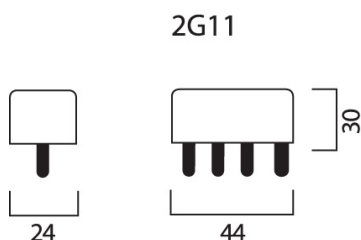

Produktblad

Sylvania Lynx-LE 55W 865/6500K Dagsljus 2G11

Artikelnummer	0025665
EAN	5410288256658
Märke	Sylvania

Egenskaper

Brinntid (timmar)	20000	Färgtemperatur (Kelvin)	6500
Certifiering	CE	Ljusflöde (lumen)	4150
CRI (Ra)	82	Ljusfärg	865
Dimbar	Ja	Socket	2G11
Effekt (W)	55	Teknologi	Fluorescerande
Energimärkning		Ytfinish	Matt

Produktbeskrivning

- Trippelböjd
- Utmärkt färgåtergivning (CRI Ra85)
- Dagsljus - Färgtemperatur 6500K
- Lång livslängd - Brinntid 20 000 timmar