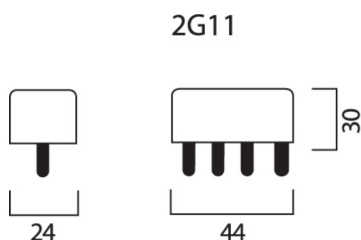

Produktblad

Sylvania Lynx-LE 40W 865/6500K Dagsljus 2G11

Artikelnummer	0025664
EAN	5410288256641
Märke	Sylvania

Egenskaper

Brinntid (timmar)	20000	Färgtemperatur (Kelvin)	6500
Certifiering	CE	Ljusflöde (lumen)	3050
CRI (Ra)	82	Ljusfärg	865
Dimbar	Ja	Socket	2G11
Effekt (W)	40	Teknologi	Fluorescerande
Energimärkning		Ytfinish	Matt

Produktbeskrivning

- Trippelböjd
- Utmärkt färgåtergivning (CRI Ra85)
- Dagsljus - Färgtemperatur 6500K
- Lång livslängd - Brinntid 20 000 timmar