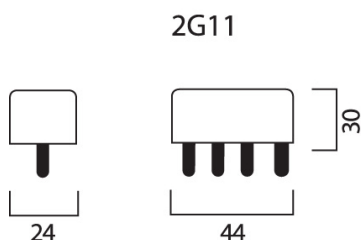

## Sylvania Lynx-L 36W 865/6500K Dagsljus 2G11

<b>Artikelnummer</b>	0025663
<b>EAN</b>	5410288256634
<b>Märke</b>	Sylvania

## Egenskaper

<b>Brinntid (timmar)</b>	16000	<b>Färgtemperatur (Kelvin)</b>	6500
<b>Certifiering</b>	CE	<b>Ljusflöde (lumen)</b>	2600
<b>CRI (Ra)</b>	82	<b>Ljusfärg</b>	865
<b>Dimbar</b>	Ja	<b>Socket</b>	2G11
<b>Effekt (W)</b>	36	<b>Teknologi</b>	Fluorescerande
<b>Energimärkning</b>		<b>Ytfinish</b>	Matt

## Produktbeskrivning

- Trippelböjd
- Utmärkt färgåtergivning (CRI Ra85)
- Dagsljus - Färgtemperatur 6500K
- Lång livslängd - Brinntid 16 000 timmar