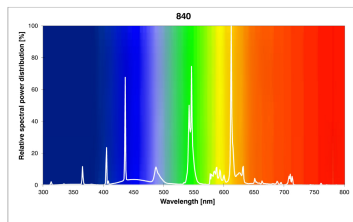

### Egenskaper

<b>Brinntid (timmar)</b>	20000	<b>Färgtemperatur (Kelvin)</b>	4000
<b>Certifiering</b>	CE	<b>Ljusflöde (lumen)</b>	4700
<b>CRI (Ra)</b>	82	<b>Ljusfärg</b>	840
<b>Dimbar</b>	Ja	<b>Socket</b>	2G11
<b>Effekt (W)</b>	55	<b>Teknologi</b>	Fluorescerande
<b>Energimärkning</b>	G	<b>Ytfinish</b>	Matt

### Produktbeskrivning

- Trippelböjd
- Utmärkt färgåtergivning (CRI Ra85)
- Kallvit - Färgtemperatur 4000K
- Lång livslängd - Brinntid 20 000 timmar