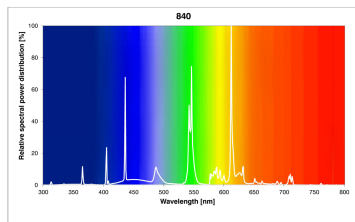

## Egenskaper

<b>Brinntid (timmar)</b>	16000	<b>Ljusflöde (lumen)</b>	1200
<b>Certifiering</b>	CE	<b>Ljuskvalitet (CRI)</b>	840
<b>CRI (Ra)</b>	82	<b>Nominell diameter (mm)</b>	44
<b>Effekt (W)</b>	18	<b>Nominell längd (mm)</b>	228
<b>Energimärkning</b>	G	<b>Socket</b>	2G11
<b>Färgtemperatur (Kelvin)</b>	4000	<b>Teknologi</b>	Fluorescerande
<b>Ljusflöde (lumen)</b>	1200	<b>Ytfinish</b>	Matt