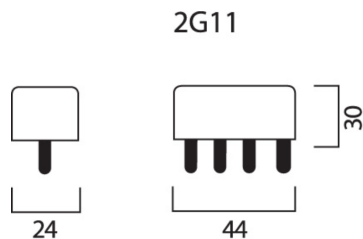

## Egenskaper

<b>Brinntid (timmar)</b>	16000	<b>Förpackningsstorlek</b>	10
<b>Certifiering</b>	CE	<b>Ljusflöde (lumen)</b>	2950
<b>CRI (Ra)</b>	82	<b>Ljutfärg</b>	830
<b>Dimbar</b>	Ja	<b>Längd (mm)</b>	411 mm
<b>Effekt (W)</b>	36	<b>Socket</b>	2G11
<b>Färgtemperatur (Kelvin)</b>	3000	<b>Teknologi</b>	Fluorescerande
<b>Förpackningsstorlek</b>	10	<b>Ytfinish</b>	Matt

## Produktbeskrivning

- Trippelböjd
- Utmärkt färgåtergivning (CRI Ra85)
- Varmvit - Färgtemperatur 3000K
- Brinntid 16 000 timmar