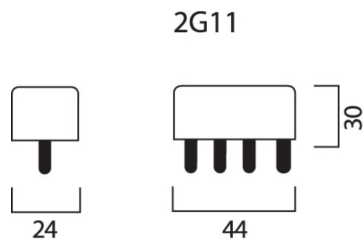

Produktblad

Sylvania Lynx-L 24W 830/3000K Varmvit 2G11

Artikelnummer	0025633
EAN	5410288256337
Märke	Sylvania

Egenskaper

Brinntid (timmar)	16000	Förpackningsstorlek	10
Certifiering	CE	Ljusflöde (lumen)	1800
CRI (Ra)	82	Ljutfärg	830
Dimbar	Ja	Längd (mm)	317 mm
Effekt (W)	24	Socket	2G11
Energimärkning		Teknologi	Fluorescerande
Färgtemperatur (Kelvin)	3000	Ytfinish	Matt

Produktbeskrivning

- Trippelböjd
- Utmärkt färgåtergivning (CRI Ra85)
- Varmvit - Färgtemperatur 3000K
- Brinntid 16 000 timmar