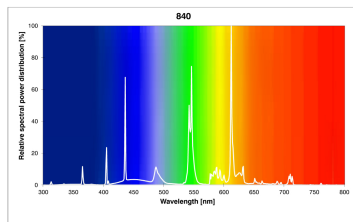

Produktblad

Sylvania Lynx-QE 38W 840/4000K Kallvit GR10Q

Artikelnummer	0025004
EAN	5410288250045
Märke	Sylvania

Egenskaper

Brinntid (timmar)	10000	Ljusflöde (lumen)	2850
Certifiering	CE	Ljutfärg	840 Cool White
CRI (Ra)	82	Nominell bredd (mm)	196
E-nummer	83 573 49	Nominell höjd (mm)	32
Effekt (W)	38	Nominell längd (mm)	201
Energimärkning	G	Socket	GR10q
Färgtemperatur (Kelvin)	4000	Teknologi	Fluorescerande
Förpackningsstorlek	10	Tillverkningsland	87140
Ljusflöde (lumen)	2850	Ytfinish	Matt

Produktbeskrivning

- Trippelböjd
- Utmärkt färgåtergivning (CRI Ra85)
- Kallvit - Färgtemperatur 4000K
- Brinntid 10 000 timmar