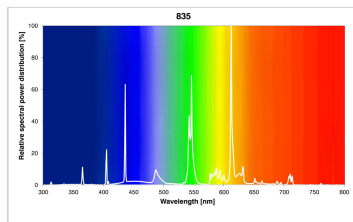

Produktblad

Sylvania Lynx-QE 38W 835/3500K Varmvit GR10Q

Artikelnummer	0025003
EAN	5410288250038
Märke	Sylvania

Egenskaper

Brinntid (timmar)	10000	Förpackningsstorlek	10
Certifiering	CE	Ljusflöde (lumen)	2850
CRI (Ra)	82	Ljusfärg	835 White
E-nummer	83 573 48	Socket	GR10q
Effekt (W)	38	Teknologi	Fluorescerande
Energimärkning	G	Tillverkningsland	87140
Färgtemperatur (Kelvin)	3500	Ytfinish	Matt

Produktbeskrivning

- Trippelböjd
- Utmärkt färgåtergivning (CRI Ra85)
- Varmvit - Färgtemperatur 3500K
- Brinntid 10 000 timmar